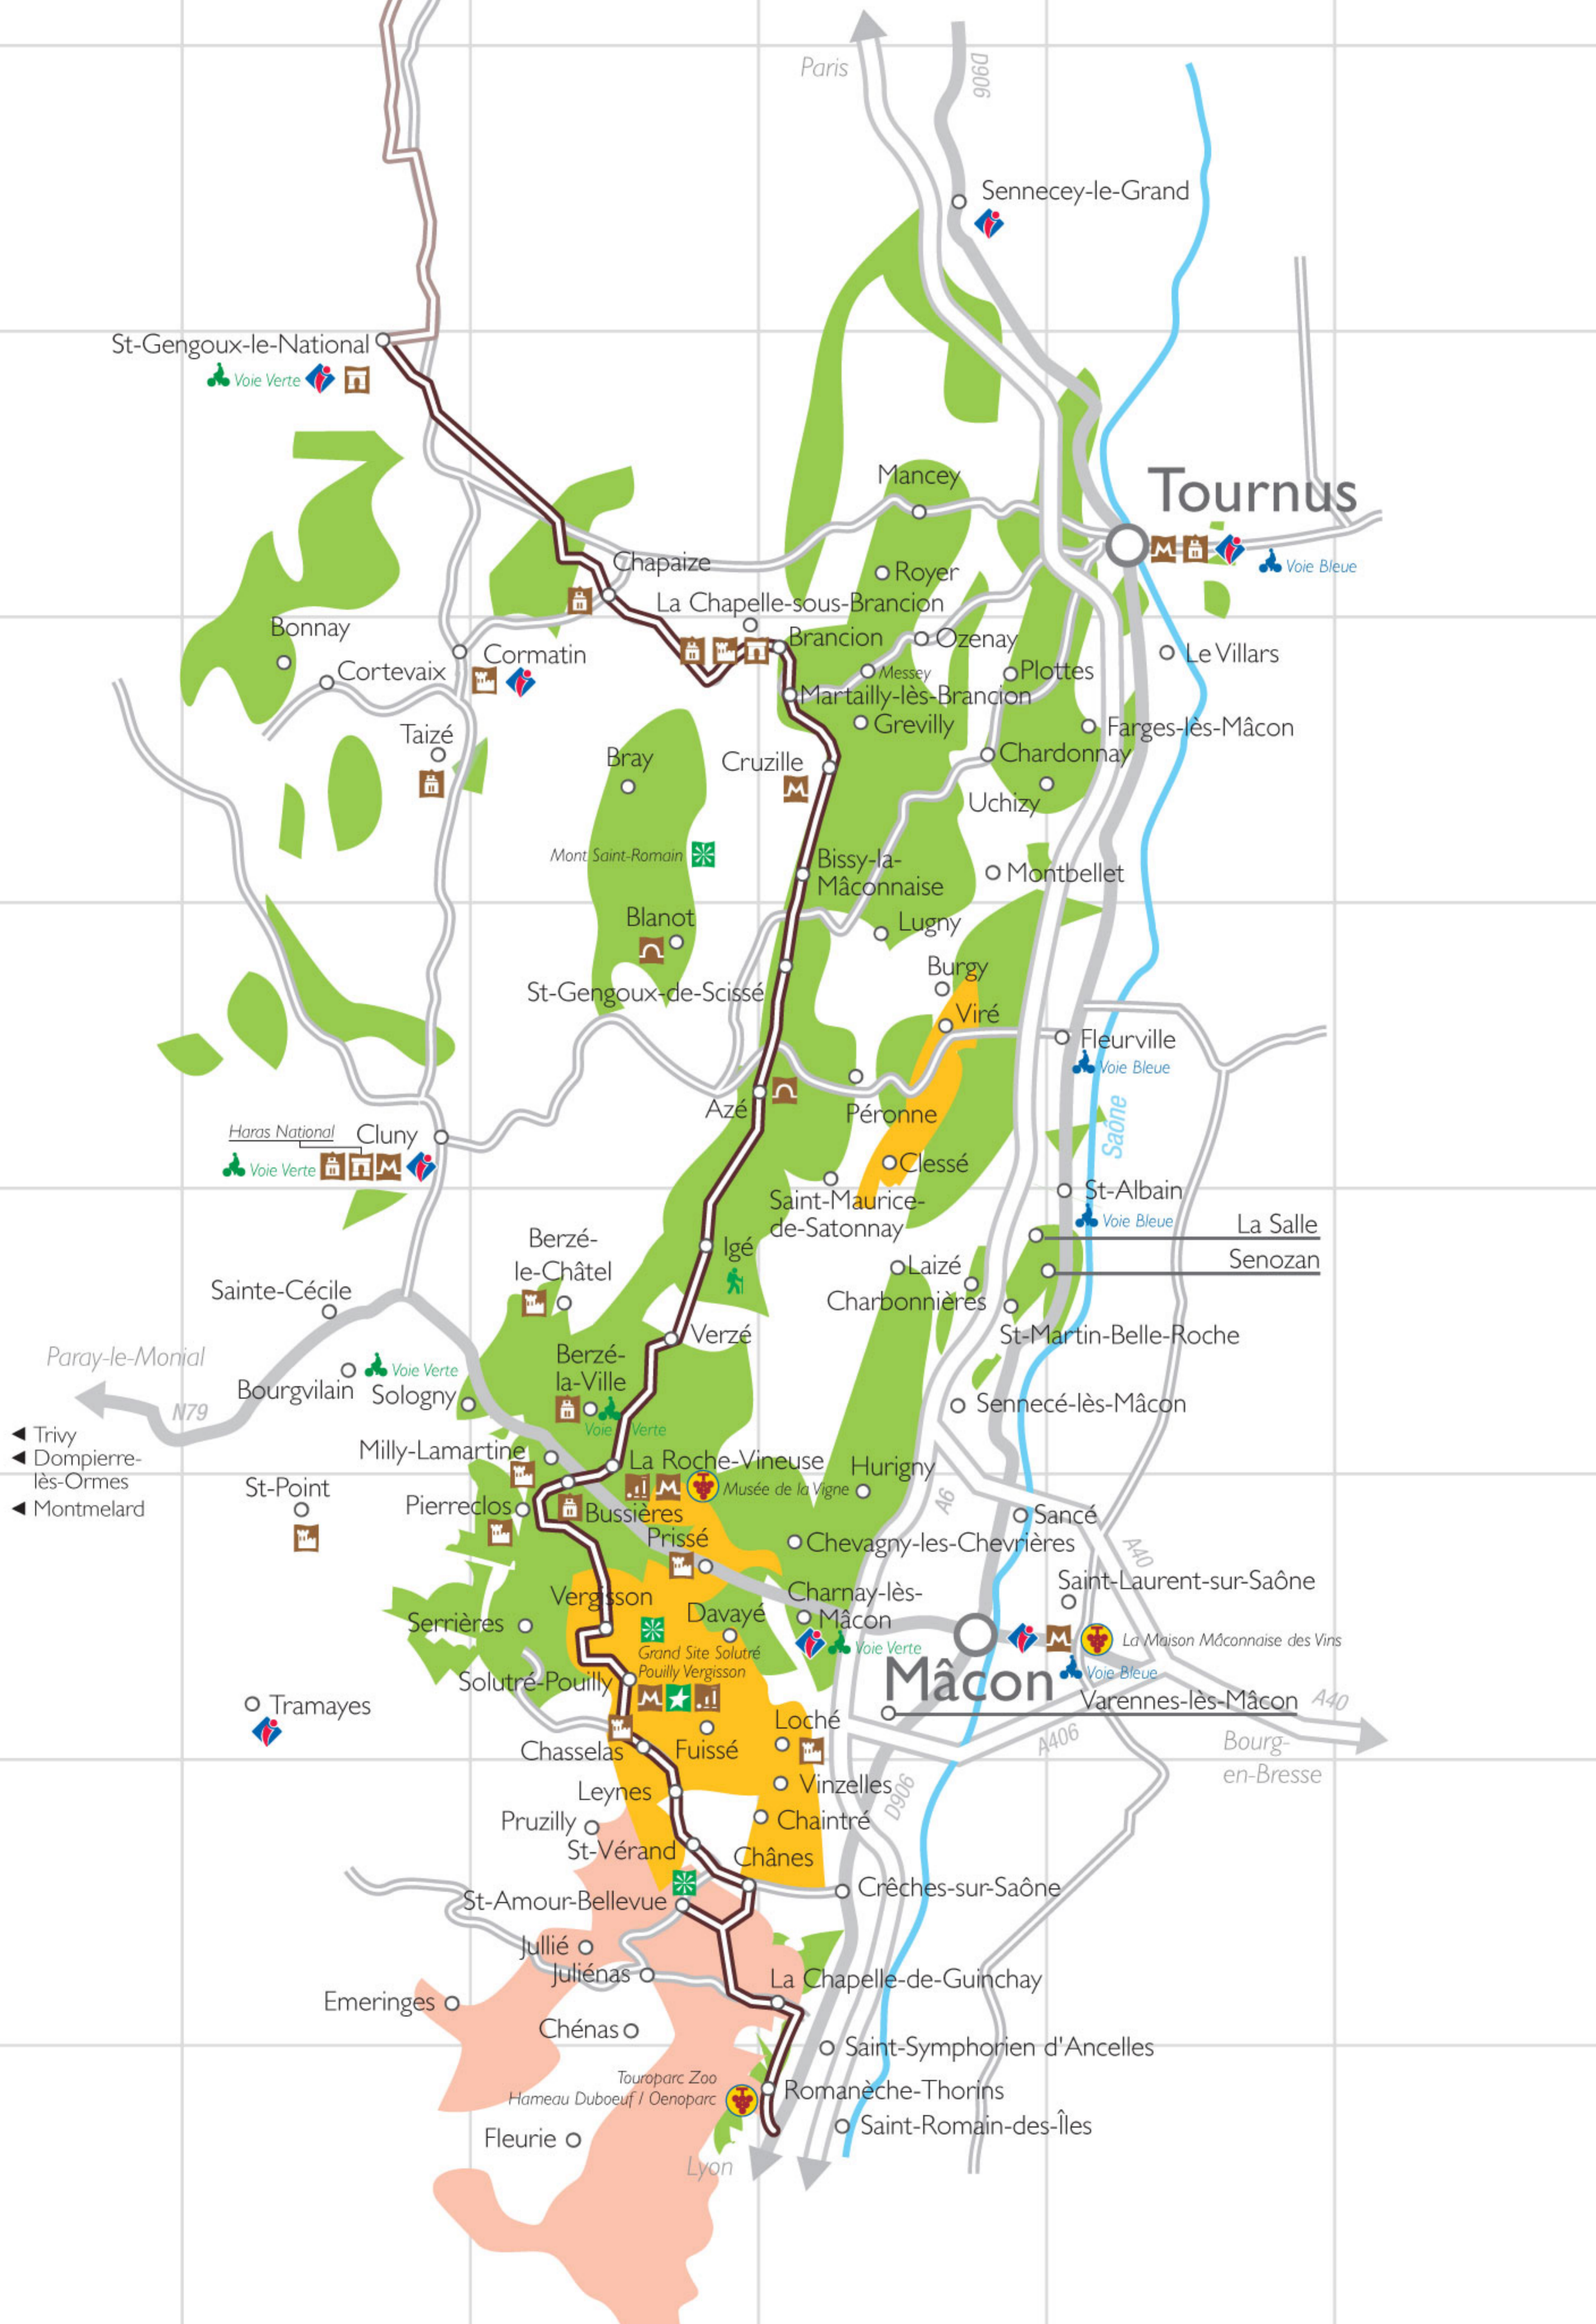

# Mâconnais

Route des Vins de Bourgogne

75 km

A B C D E

- ◀ Trivy
- ◀ Dompierre-lès-Ormes
- ◀ Montmelard

Mâcon

Tournus

Lyon

Bourg-en-Bresse

Paris

D906

A6

A40

A406

D906

Haras National

Voie Verte

Voie Verte

Voie Verte

Voie Verte

Voie Verte

Saône

Voie Bleue

Voie Bleue

Voie Bleue

Voie Bleue

Voie Bleue

Voie Bleue

Voie Bleue

Touroparc Zoo  
Hameau Duboeuf / Oenoparc

Grand Site Solutré  
Pouilly Vergisson

Musée de la Vigne